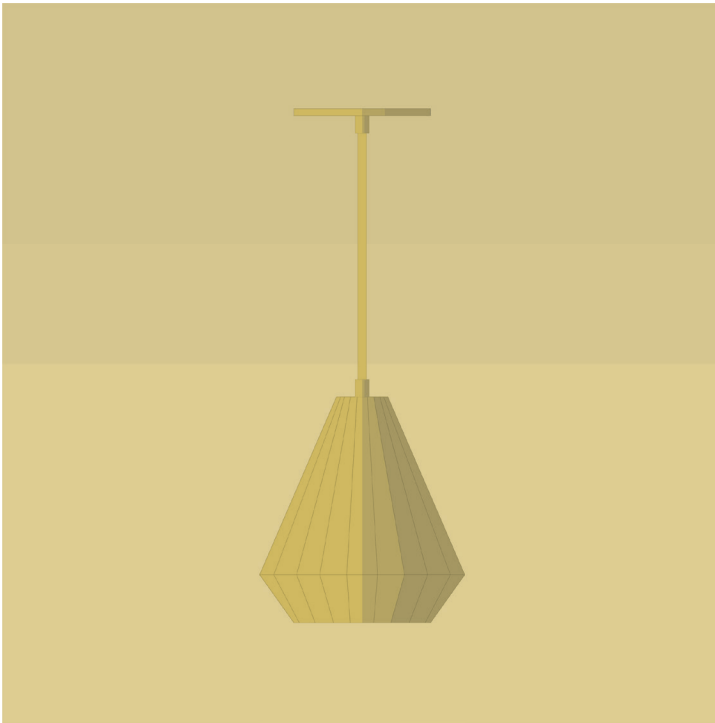

AM/PM

H A N D C R A F T E D L U M I N A I R E S

HFHS

SPECIFICATIONS

- Overall Dimensions : (Width x Height x Depth)
  7^{1/2} x 48^{1/4} (adjustable) x 7^{1/2} in.
- Base : Circular **5 in.** x **1/4 in.**
- Shade : Geometrical
- Materials : Metal, Porcelain, Glass

LIGHTING

- Incandescent, dimmable and LED compatible
- Include : 1x LED Lightbulb - A19 - E26 11W - 3000K - 1100 lumens (*not included for Europe*)
- 60 Watt maximum
- **E26 Socket (E27 for Europe)**
- 110V - 220V

FINISHES

This model is available in a variety of finishes. You can consult the colors displayed on this product sheet or on-line at ampmlighting.com/inspirations/finishes/

INSTALLATION POSSIBILITY

Ceiling

Étude de design

CERTIFICATION
UL for Canada & USA

Etsy /ampmlighting
ampmlighting.com - luminairesampm.com
Designed and handcrafted in Quebec/Canada