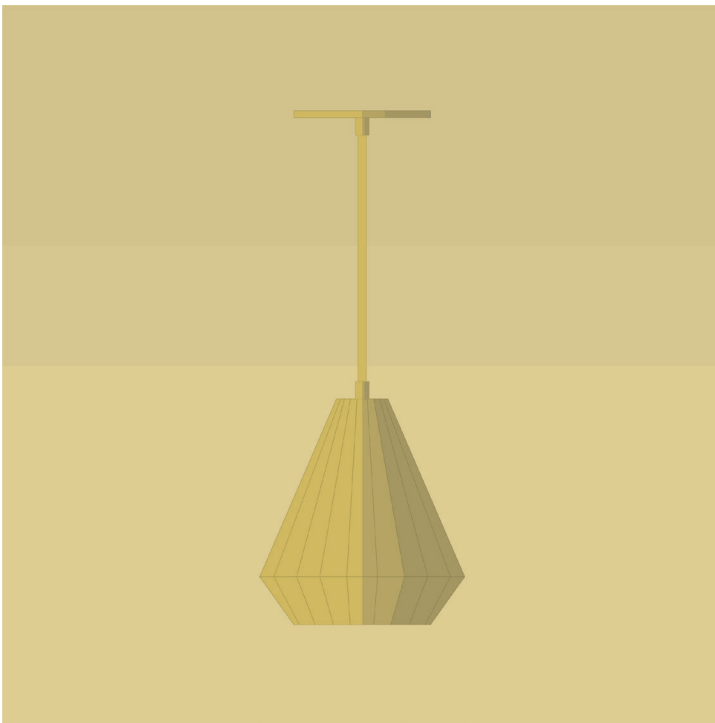

AM/PM

L U M I N A I R E S F A I T S M A I N

HFHS

CARACTÉRISTIQUES

- Dimensions Hors-Tout : (Largeur x Hauteur x Profondeur)
  7¹/₂ x 48¹/₄ (ajustable) x 7¹/₂ po.
- Base : Circulaire **5 po.** x **1¹/₄ po.**
- Abat-jour : Géométrique
- Matériaux : Métal, Porcelaine, Verre

ÉCLAIRAGE

- Incandescent, graduable et compatible DEL
- Inclus : 1x ampoule DEL A19 - E26
  9W - 3000K - 1100 lumens (*pas incluse pour l'Europe*)
- 60 Watt maximum
- Culot **E26** (*E27 pour l'Europe*)
- 110V - 220V

FINITIONS

Ce modèle est disponible dans une variété de finitions. Vous pouvez consulter les couleurs affichées sur cette fiche et en ligne à l'adresse ampmlighting.com/fr/inspirations/finitions/

POSSIBILITÉ D'INSTALLATION

Plafond

Étude et conception

CERTIFICATION
UL pour Canada & USA

Etsy /ampmlighting
ampmlighting.com - luminairesampm.com
Conçu et fabriqué à la main au Québec/Canada