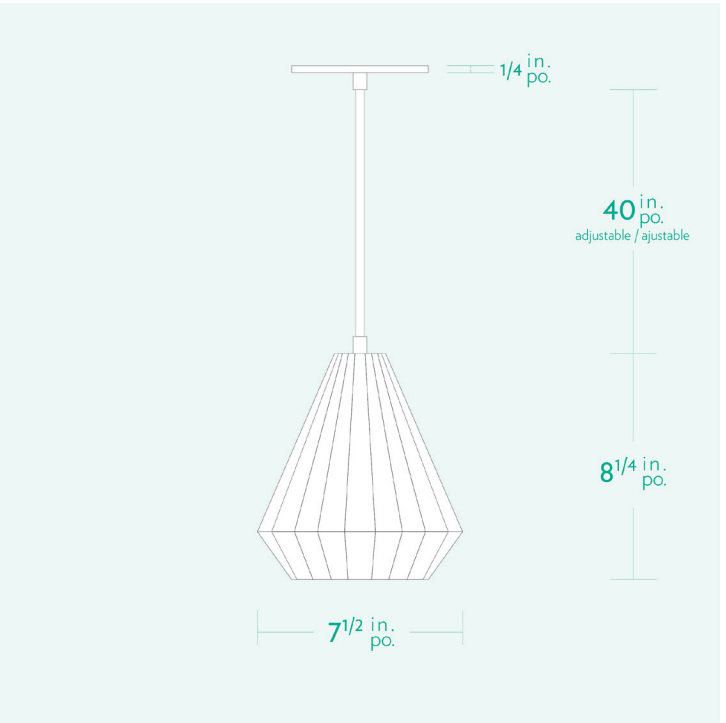

AM/PM

H A N D C R A F T E D L U M I N A I R E S

HFHS

SPECIFICATIONS

- Overall Dimensions : (Width x Height x Depth)
  7^{1/2} x 48^{1/4} (adjustable) x 7^{1/2} in.
- Base : Circular **5 in.** x **1/4 in.**
- Shade : Geometrical
- Materials : Metal, Porcelain, Glass

LIGHTING

- Incandescent, dimmable and LED compatible
- Include : 1x LED Lightbulb - A19 - E26 11W - 3000K - 1100 lumens (*not included for Europe*)
- 60 Watt maximum
- **E26 Socket (E27 for Europe)**
- 110V - 220V

FINISHES

This model is available in a variety of finishes. You can consult the colors displayed on this product sheet or on-line at ampmlighting.com/inspirations/finishes/

INSTALLATION POSSIBILITY

Ceiling

Étude de design

CERTIFICATION
UL for Canada & USA

Etsy /ampmlighting
ampmlighting.com - luminairesampm.com
Designed and handcrafted in Quebec/Canada