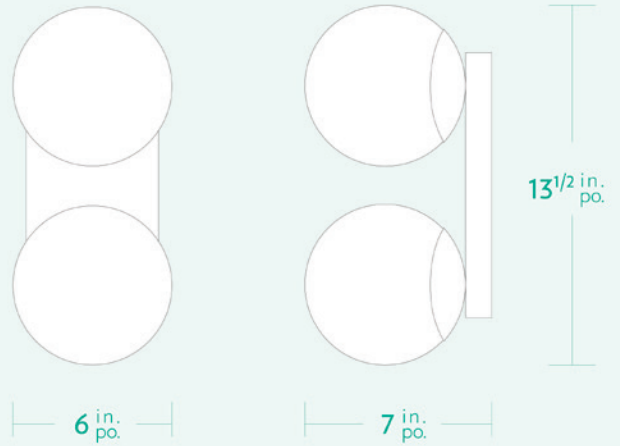

AM/PM

H A N D C R A F T E D L U M I N A I R E S

JWAFOM

SPECIFICATIONS

- Overall Dimensions : (Width x Height x Depth)
  13^{1/2} x 6 x 7 in.
- Base : Rectangular **5 in. x 10 in.**
- Shade : 6 in. Globe
- Materials : Metal, Porcelain, Glass

LIGHTING

- Incandescent, dimmable and LED compatible
- Include : 2x LED lightbulb A19 - E26 8.5W - 3000K - 800 lumens (*not included for Europe*)
- 60 Watt maximum
- **E26 Socket** (*E27 for Europe*)
- 110V - 220V

FINISHES

This model is available in a variety of finishes. You can consult the colors displayed on this product sheet or on-line at ampmlighting.com/inspirations/finishes/

INSTALLATION POSSIBILITY

Wall

Ceiling

Étude | @ampmlighting

CERTIFICATION
UL for Canada & USA

Etsy [f](#) [i](#) [p](#) /ampmlighting
ampmlighting.com - luminairesampm.com
Designed and handcrafted in Quebec/Canada