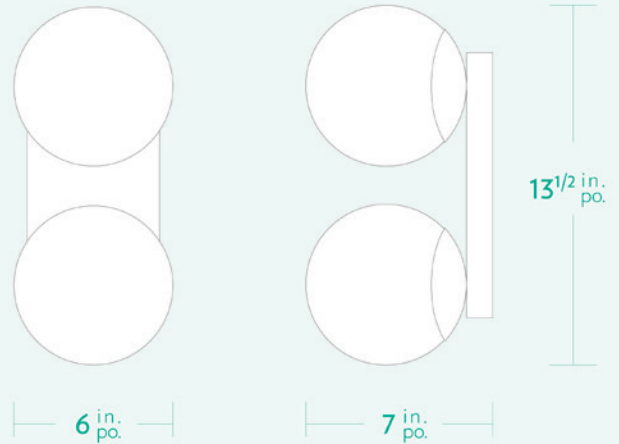

AM/PM

L U M I N A I R E S F A I T S M A I N

JWAFOM

CARACTÉRISTIQUES

- Dimensions Hors-Tout : (Longueur x Hauteur x Profondeur)
  13^{1/2} x 6 x 7 po.
- Base : Rectangulaire **5 po. x 10 po.**
- Abat-jour : Globe 6 po.
- Matériaux : Métal, Porcelaine, Verre

ÉCLAIRAGE

- Incandescent, graduable et compatible DEL
- Inclus : 2x ampoule DEL A19 - E26 8.5W - 3000K - 800 lumens (*pas incluse pour l'Europe*)
- 60 Watt maximum
- Culot **E26** (*E27 pour l'Europe*)
- 110V - 220V

FINITIONS

Ce modèle est disponible dans une variété de finitions. Vous pouvez consulter les couleurs affichées sur cette fiche et en ligne à l'adresse ampmlighting.com/fr/inspirations/finitions/

POSSIBILITÉ D'INSTALLATION

Mur

Plafond

Étude | Design | Production

CERTIFICATION
UL pour Canada & USA

Etsy /ampmlighting
ampmlighting.com - luminairesampm.com
Conçu et fabriqué à la main au Québec/Canada