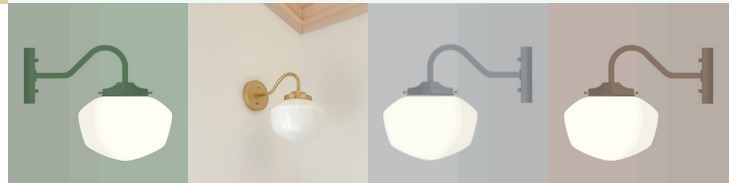

AM/PM

L U M I N A I R E S F A I T S M A I N

DVORAK

CARACTÉRISTIQUES

- Dimensions Hors-Tout :
(Largeur x Hauteur x Profondeur)
8^{1/2} x 10^{1/2} x 13^{3/8} in.
- Base : Circulaire **5 po.** x **1 po.**
- Abat-jour : 8-1/2 Verre Schoolhouse
- Matériaux : Métal, Thermoplastique, Verre

ÉCLAIRAGE

- Incandescent, graduable et compatible DEL
- Inclus : 1x ampoule DEL A19 - E26
8.5W - 3000K - 800 lumens (*pas incluse pour l'Europe*)
- 60 Watt maximum
- Culot **E26** (*E27 pour l'Europe*)
- 110V - 220V