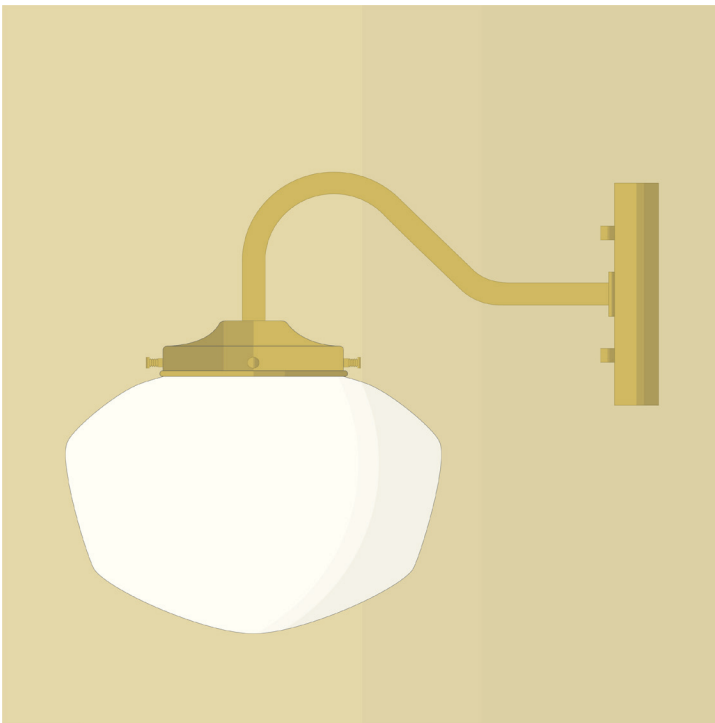

AM/PM

L U M I N A I R E S F A I T S M A I N

DVORAK

CARACTÉRISTIQUES

- Dimensions Hors-Tout :
(Largeur x Hauteur x Profondeur)
8^{1/2} x 10^{1/2} x 13^{3/8} in.
- Base : Circulaire **5 po.** x **1 po.**
- Abat-jour : 8-1/2 Verre Schoolhouse
- Matériaux : Métal, Thermoplastique, Verre

ÉCLAIRAGE

- Incandescent, graduable et compatible DEL
- Inclus : 1x ampoule DEL A19 - E26
8.5W - 3000K - 800 lumens (*pas incluse pour l'Europe*)
- 60 Watt maximum
- Culot **E26** (*E27 pour l'Europe*)
- 110V - 220V