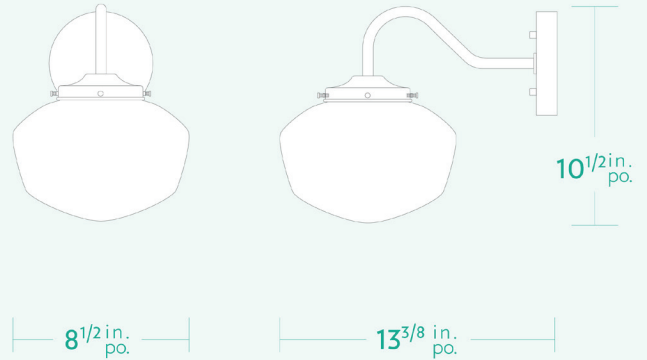

AM/PM

L U M I N A I R E S F A I T S M A I N

DVORAK

CARACTÉRISTIQUES

- Dimensions Hors-Tout :
(Largeur x Hauteur x Profondeur)
8^{1/2} x 10^{1/2} x 13^{3/8} in.
- Base : Circulaire **5 po.** x **1 po.**
- Abat-jour : 8-1/2 Verre Schoolhouse
- Matériaux : Métal, Thermoplastique, Verre

ÉCLAIRAGE

- Incandescent, graduable et compatible DEL
- Inclus : 1x ampoule DEL A19 - E26
8.5W - 3000K - 800 lumens (*pas incluse pour l'Europe*)
- 60 Watt maximum
- Culot **E26** (*E27 pour l'Europe*)
- 110V - 220V