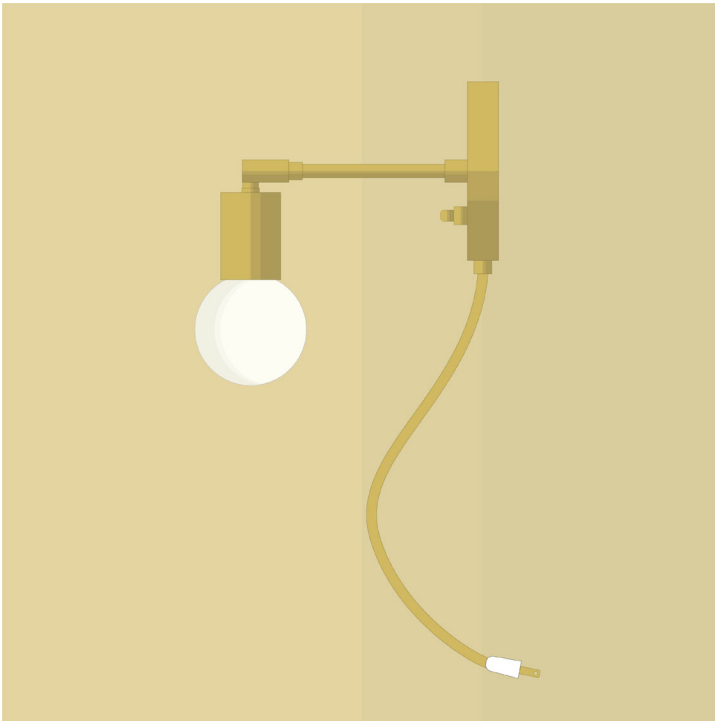

## SPECIFICATIONS

- Overall Dimensions : (Width x Height x Depth)  
**5 x 8<sup>1/2</sup> x 8<sup>1/2</sup> in.** - 8 feet wire
- Base : Circular **5 in.** x **1 in.** in thick.
- Shade : None, Apparent lightbulb
- Materials : Metal, Thermoplastic, Glass

## LIGHTING

- Incandescent, dimmable and LED compatible
- Include : 1x LED lightbulb G25 - E26 7W - 3000K - 650 lumens (*not included for Europe*)
- 60 Watt maximum
- **E26 Socket** (*E27 for Europe*)
- 110V - 220V

## CARACTÉRISTIQUES

- Dimensions Hors-Tout :  
(Largeur x Hauteur x Profondeur)  
**5 x 8<sup>1</sup>/<sub>2</sub> x 8<sup>1</sup>/<sub>2</sub> po.** - Fil 8 pieds
- Base : Circulaire **5 po.** x **1 po.**
- Abat-jour : Aucun, Ampoule apparente
- Matériaux : Métal, Thermoplastique, Verre