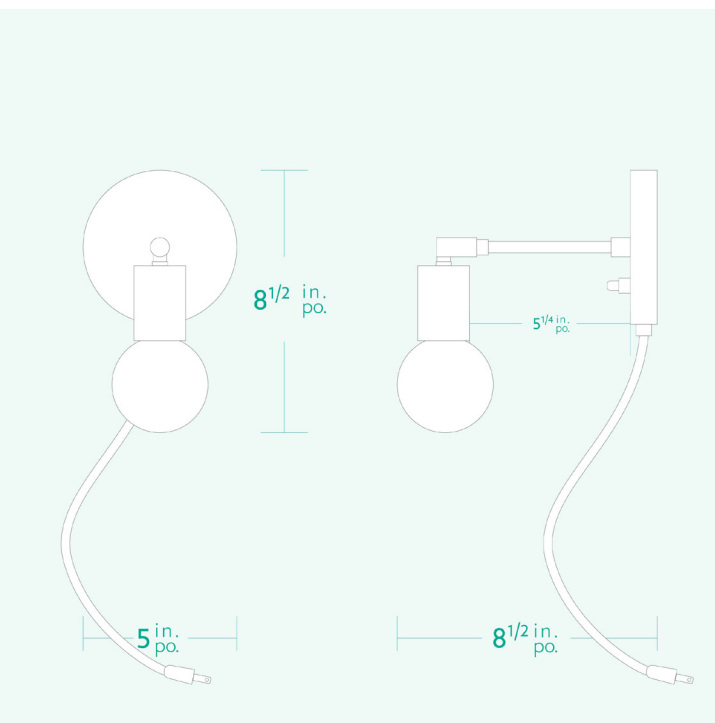

AM/PM

L U M I N A I R E S F A I T S M A I N

WGMB

CARACTÉRISTIQUES

- Dimensions Hors-Tout :
  (Largeur x Hauteur x Profondeur)
  5 x 8¹/₂ x 8¹/₂ po. - Fil 8 pieds
- Base : Circulaire **5 po.** x **1 po.**
- Abat-jour : Aucun, Ampoule apparente
- Matériaux : Métal, Thermoplastique, Verre

ÉCLAIRAGE

- Incandescent, graduable et compatible DEL
- Inclus : 1x ampoule DEL G25 - E26
  7W - 3000K - 650 lumens (*pas incluse pour l'Europe*)
- 60 Watt maximum
- Culot **E26** (*E27 pour l'Europe*)
- 110V - 220V

FINITIONS

Ce modèle est disponible dans une variété de finitions. Vous pouvez consulter les couleurs affichées sur cette fiche et en ligne à l'adresse ampmlighting.com/fr/inspirations/finitions/

POSSIBILITÉ D'INSTALLATION

Mural

Étude et conception

CERTIFICATION
UL pour Canada & USA

Etsy /ampmlighting
ampmlighting.com - luminairesampm.com
Conçu et fabriqué à la main au Québec/Canada