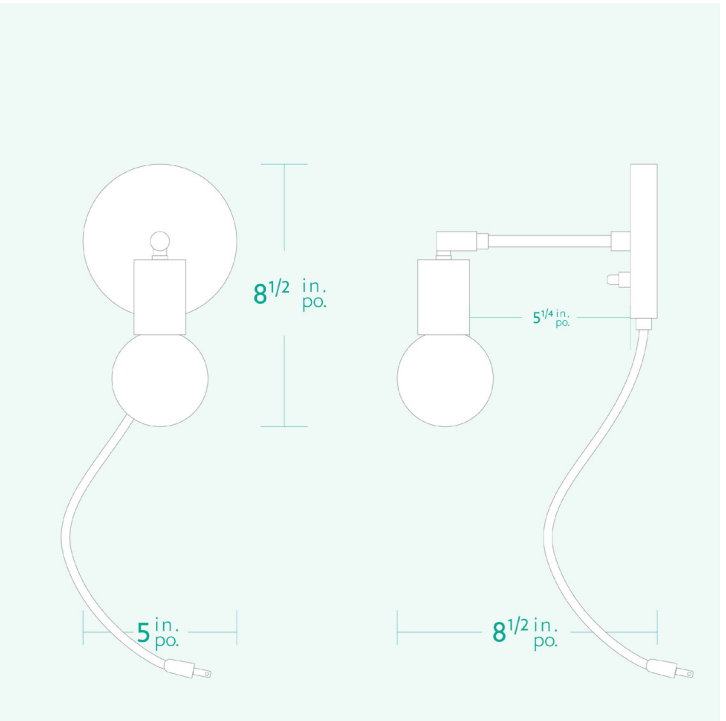

AM/PM

H A N D C R A F T E D L U M I N A I R E S

WGMB

SPECIFICATIONS

- Overall Dimensions : (Width x Height x Depth)
  5 x 8^{1/2} x 8^{1/2} in. - 8 feet wire
- Base : Circular **5 in.** x **1 in.** in thick.
- Shade : None, Apparent lightbulb
- Materials : Metal, Thermoplastic, Glass

LIGHTING

- Incandescent, dimmable and LED compatible
- Include : 1x LED lightbulb G25 - E26 7W - 3000K - 650 lumens (*not included for Europe*)
- 60 Watt maximum
- **E26 Socket** (*E27 for Europe*)
- 110V - 220V

FINISHES

This model is available in a variety of finishes. You can consult the colors displayed on this product sheet or on-line at ampmlighting.com/inspirations/finishes/

INSTALLATION POSSIBILITY

Wall

870 514 4200 @ampmlighting

CERTIFICATION
UL for Canada & USA

Etsy [f](#) [i](#) [p](#) /ampmlighting
ampmlighting.com - luminairesampm.com
Designed and handcrafted in Quebec/Canada