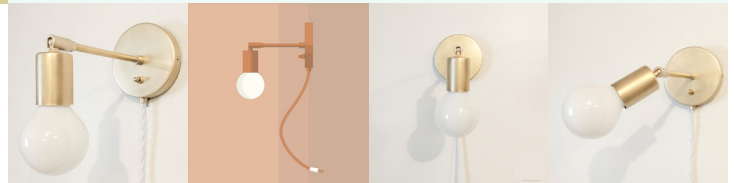

## SPECIFICATIONS

- Overall Dimensions : (Width x Height x Depth)  
**5 x 8<sup>1/2</sup> x 8<sup>1/2</sup> in.** - 8 feet wire
- Base : Circular **5 in.** x **1 in.** in thick.
- Shade : None, Apparent lightbulb
- Materials : Metal, Thermoplastic, Glass

## LIGHTING

- Incandescent, dimmable and LED compatible
- Include : 1x LED lightbulb G25 - E26 7W - 3000K - 650 lumens (*not included for Europe*)
- 60 Watt maximum
- **E26 Socket** (*E27 for Europe*)
- 110V - 220V

## CARACTÉRISTIQUES

- Dimensions Hors-Tout :  
(Largeur x Hauteur x Profondeur)  
**5 x 8<sup>1</sup>/<sub>2</sub> x 8<sup>1</sup>/<sub>2</sub> po.** - Fil 8 pieds
- Base : Circulaire **5 po.** x **1 po.**
- Abat-jour : Aucun, Ampoule apparente
- Matériaux : Métal, Thermoplastique, Verre